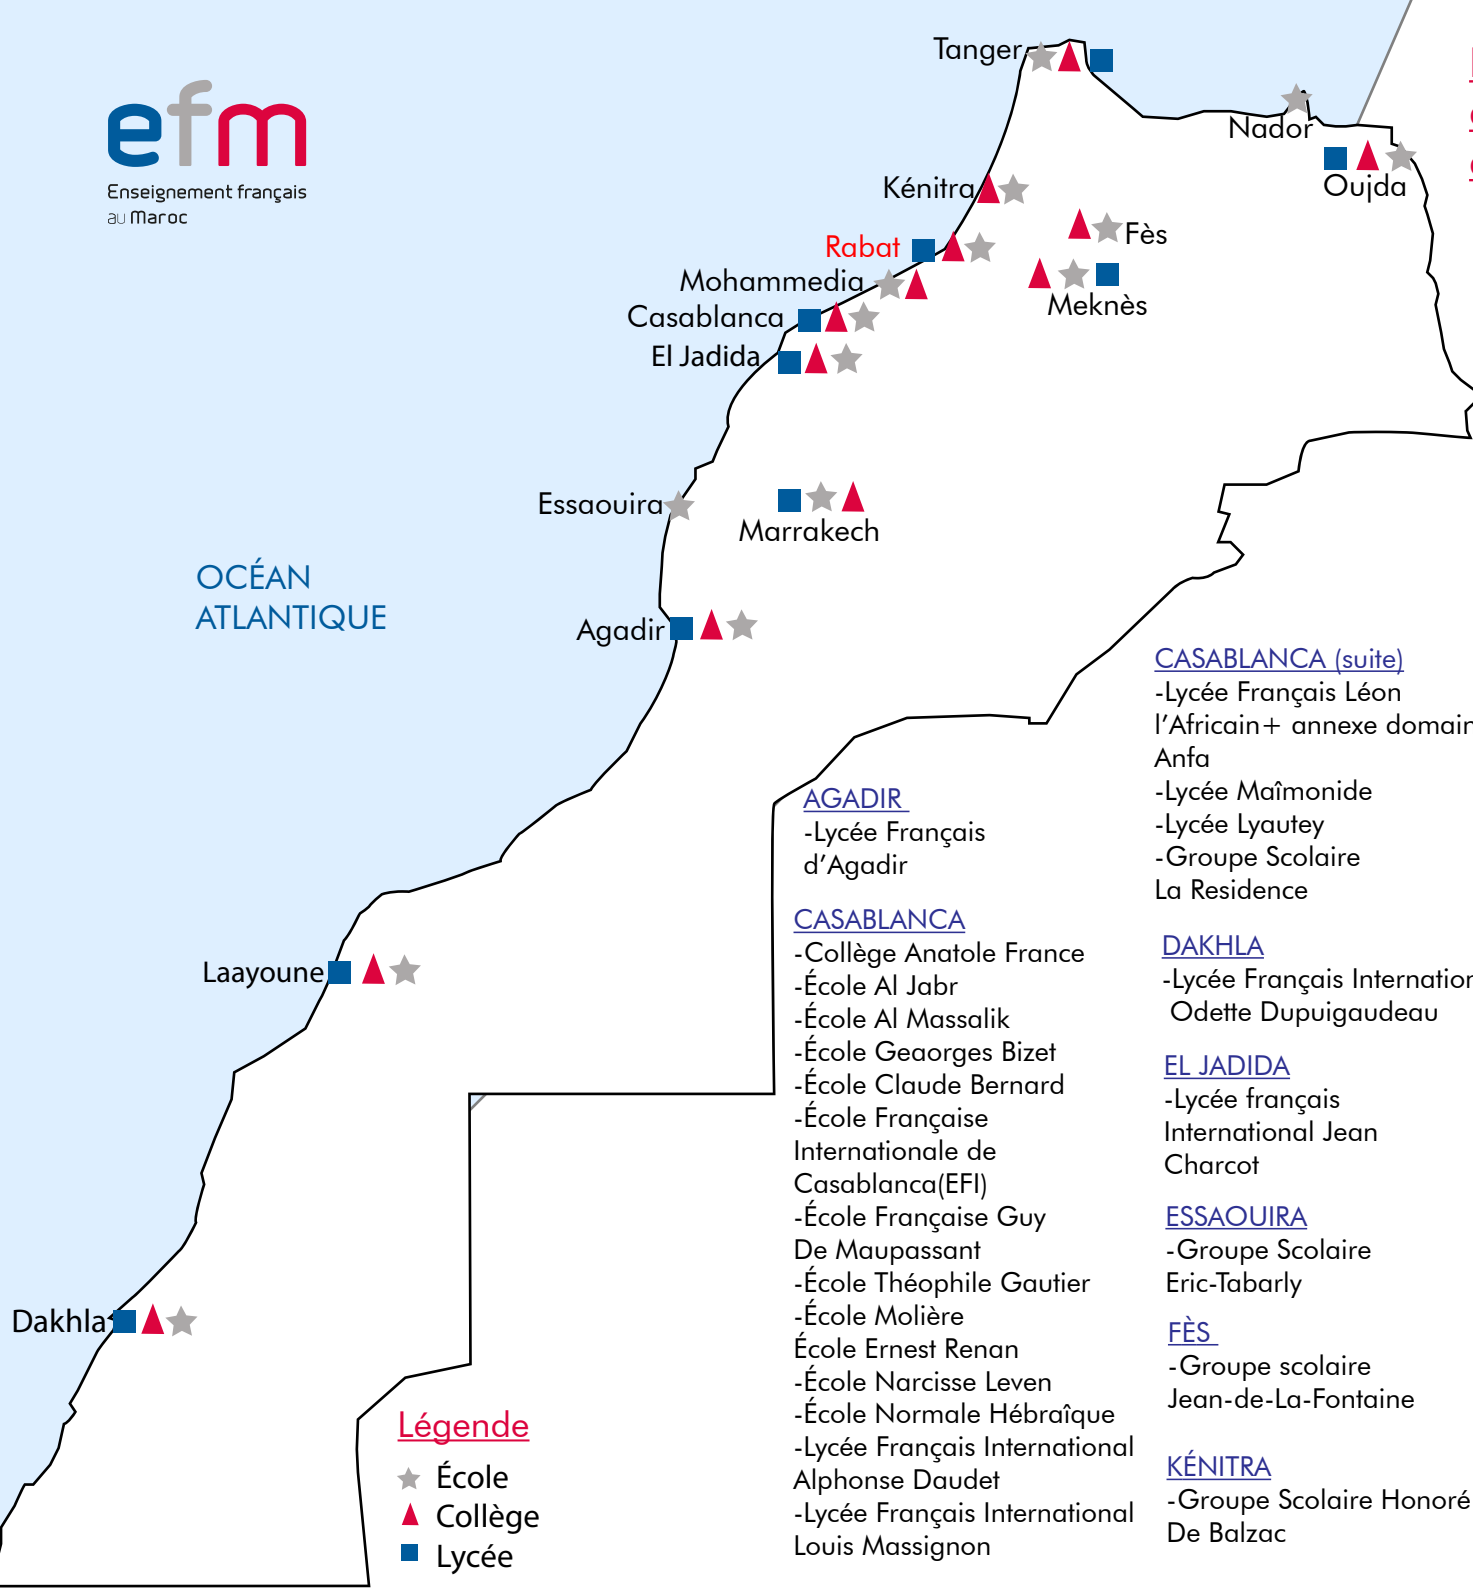

Établissements scolaires du réseau  
de l'Enseignement Français  
au Maroc (EFM)

**Légende**

- ★ École
- ▲ Collège
- Lycée

RABAT (suite)

-Groupe Scolaire  
Jacques Chirac

-Lycée Descartes

-Lycée Français Sophie  
Germain

-Lycée Français International  
André-Malraux

-Lycée Français Léon  
l'Africain

TANGER

-Lycée Français International  
le Détroit

-Lycée Regnault/Berchet

LAAYOUNE

Lycée Français  
International Paul  
Pascon

-École André Chénier

-École Pierre de Ronsard

CASABLANCA (suite)

-Lycée Français Léon  
l'Africain+ annexe domaine  
Anfa

-Lycée Maïmonide

-Lycée Lyautey

-Groupe Scolaire  
La Residence

DAKHLA

-École Molière

École Ernest Renan

-École Narcisse Leven

-École Normale Hébraïque

-Lycée Français International

Alphonse Daudet

-Lycée Français International

Louis Massignon